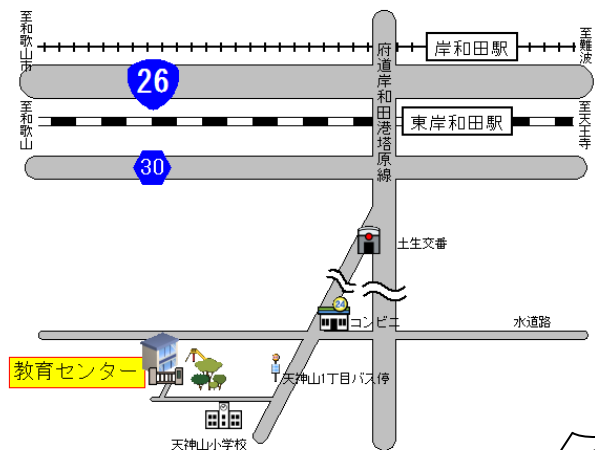

### ☆相談日・場所

日時：月～金 9：00～17：00  
※年末年始・祝祭日を除く

場所：教育相談室  
岸和田市天神山町1-1-2  
（岸和田市教育センター内）

電話：426-1035

多くの方法を選択するためにも、受験直前ではなく、早い時期からご相談ください。

※ なお、大阪府育英会の「高校・専修学校 奨学金予約募集」と「高校等入学資金の貸付募集」は9月上旬頃の予定です。

大阪の私立高校には  
**授業料無償化制度**があります！  
※大阪府在住などの補助の要件を満たす必要があります。